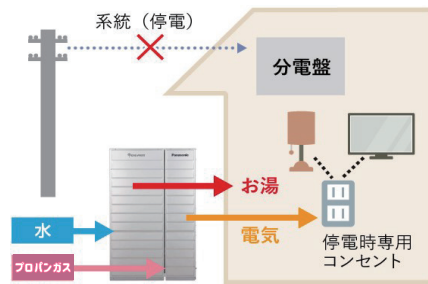

エネファーム体験

「もしも」に備える！ 停電時でも電気とお湯が使えるエネファーム

停電の時も安心な家庭用燃料電池「エネファーム」わが家で電気をつくり、お湯も同時に作り出す家庭用燃料電池です。
エネルギーを無駄なく使うことができます。
この機会に『エコな暮らし』をご体感ください！