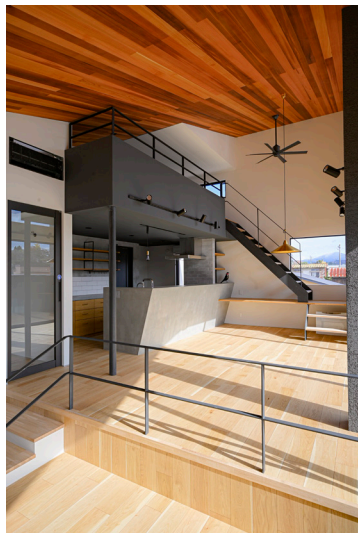

建築家と一緒に理想の暮らしを創りませんか？

建主のこだわりや、思い描いていた理想が形になった住まいが完成しました。「出迎える玄関ホールの中庭」、「2階リビングの圧迫感のない気持ちよさ」、「大きなルーフトラス」、「床、壁、天井の素材が調和するハーモニー」、「家事を考えたスムーズな動線」等々・・・
巷の住宅展示場、住宅見学会ではちょっと味わえない、建築家が創った気持ちのいい空間がどんなものか、一度体感してください。
圧倒的に違いますヨ！

設計・監修：往見寿喜