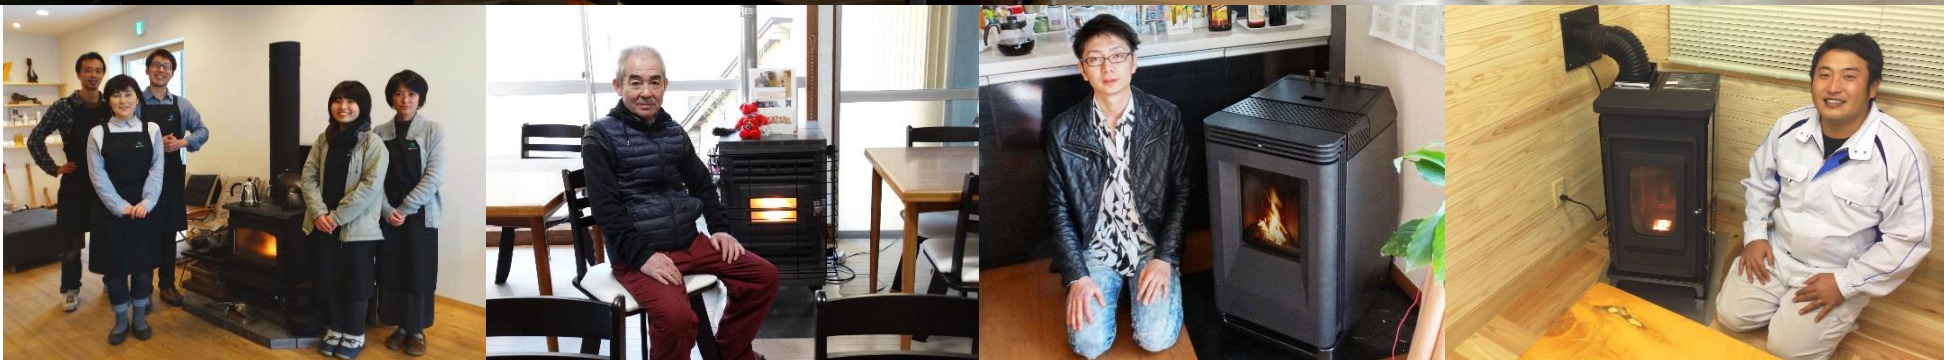

火のある暮らしの魅力を
見て、触れて、体感できる！

ペレットストーブ 体験会 in コメリ陸前高田店

9/30 **土**・10/1 **日**

AM 9:00 ~ PM 5:00

※ 天候不良の場合にはイベントを中止させて頂く場合がございます。
中止の際にはホームページ・フェイスブックでお知らせ致します。

会場へのアクセス

〒029-2206
岩手県陸前高田市米崎町字川崎206

○お問い合わせ 岩手県陸前高田市竹駒町字仲の沢17-1 株式会社 長谷川建設 TEL 0192-55-2211 担当 村上 真(しん)