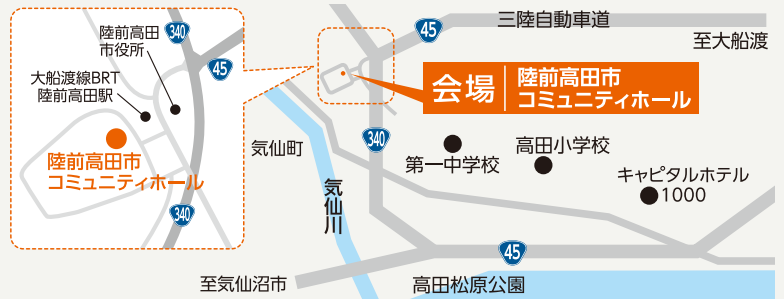

今度教えて
もらおうかな。

お料理したく
なったん
じゃない？

見て 聴いて 体感して、これからの住まいを考える2日間

パナソニック リビングフェア

2017.7/22 10:00~17:00 土 · 23 10:00~16:00 日

会場

陸前高田市 コミュニティホール

岩手県陸前高田市高田町字栃ヶ沢210番地3