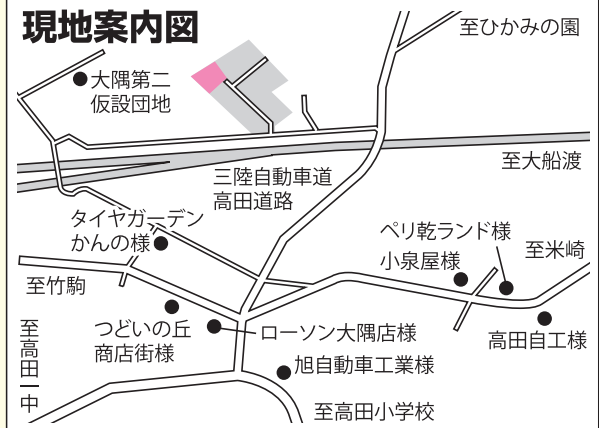

モデルハウス

岩手県陸前高田市高田町字大隅 3-33

資金計画はどうしよう？
補助金はどれくらい？

掘りこたつが欲しいね。

広いお庭がいいなあ。

家が建つまで何日かかるの？

リフォームか新築か。どちらがお得？

現地案内図